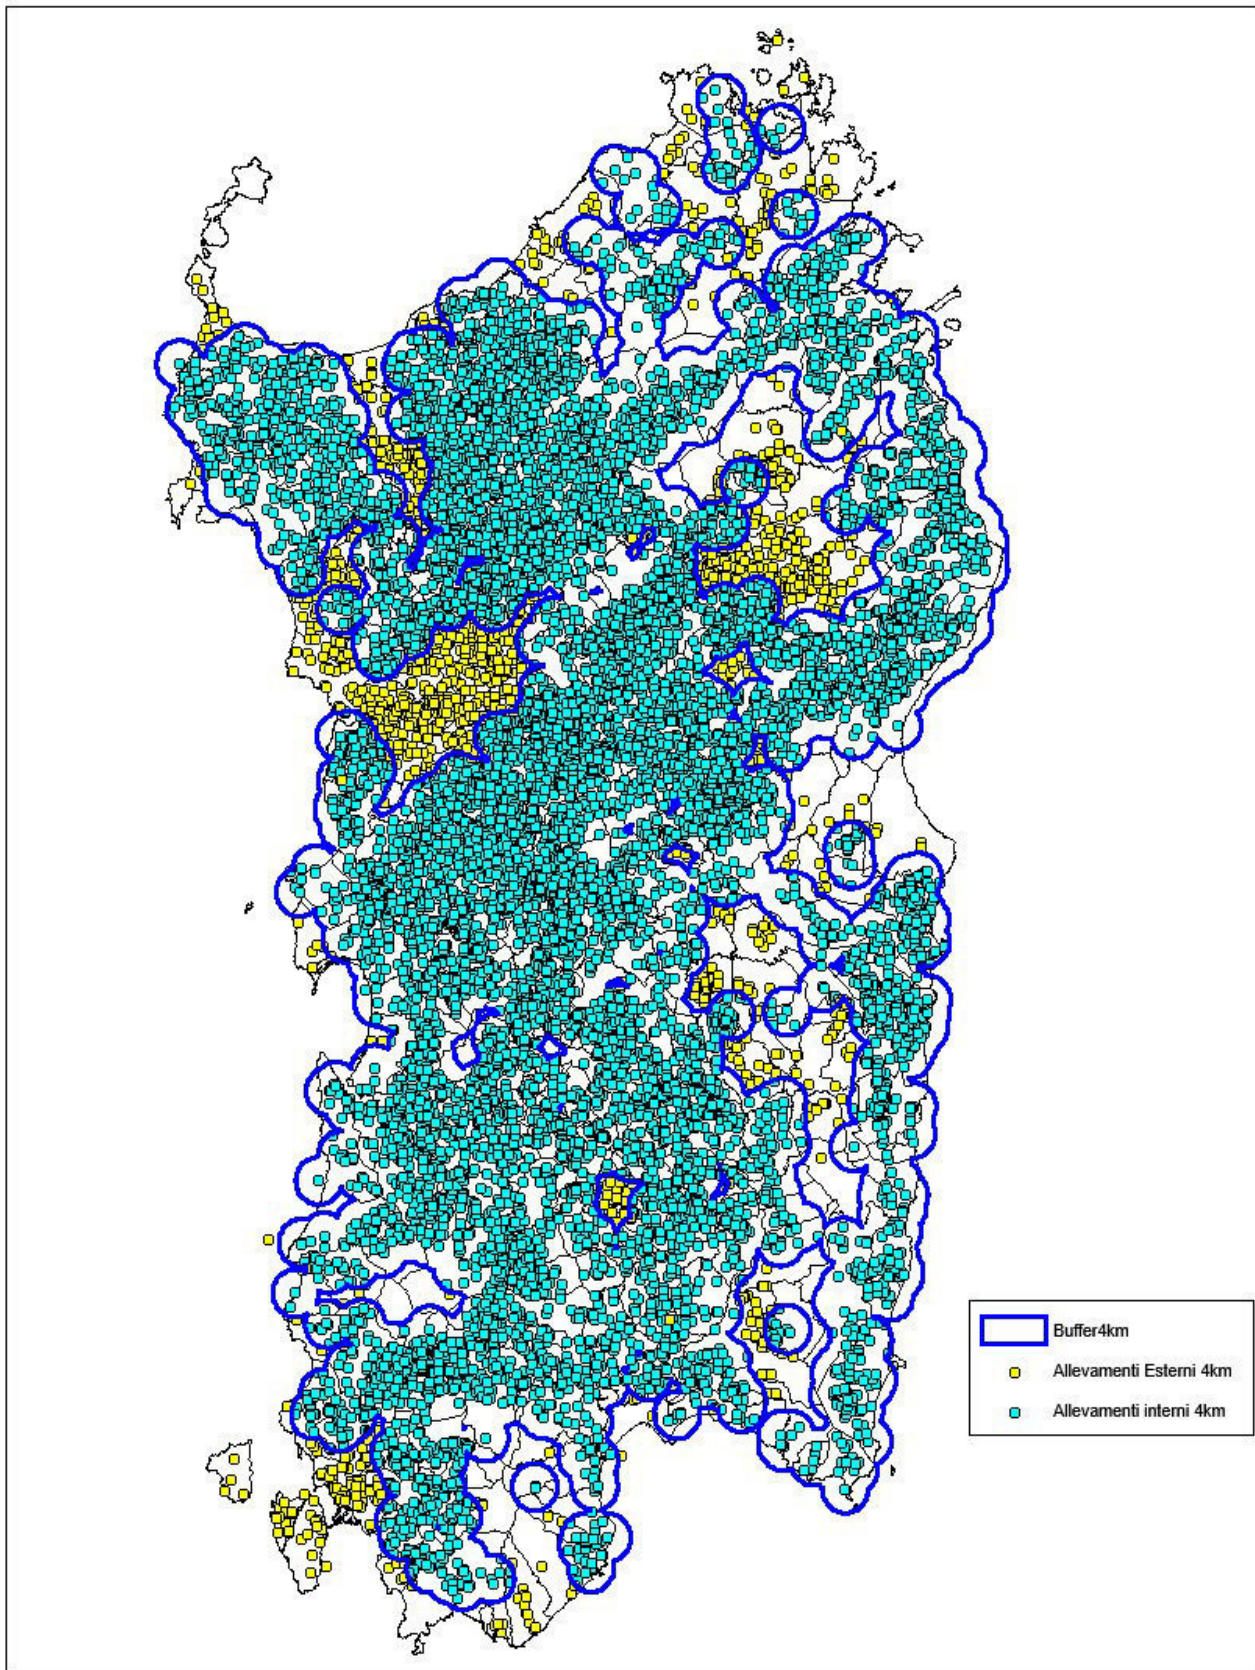

BlueTongue 2013 - Mappa allevamenti al 18-set-13

BlueTongue 2013 - Mappa 4km al 18-set-13