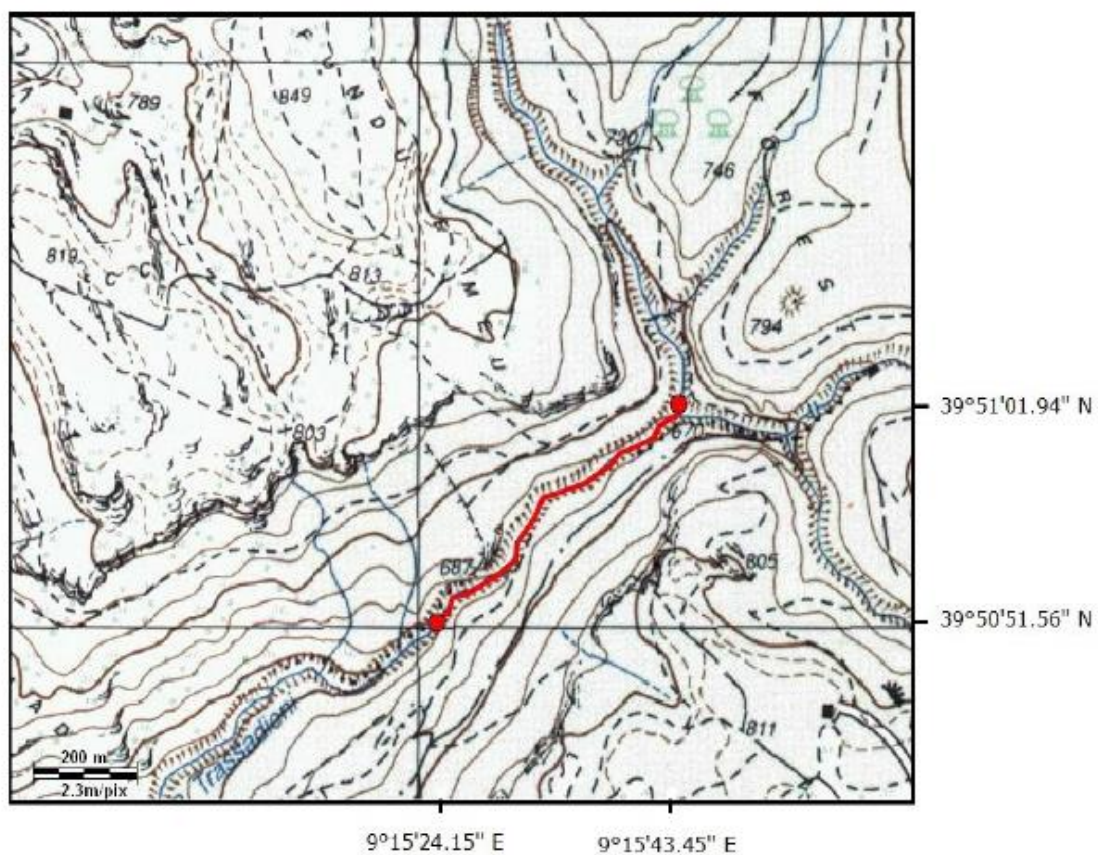

Allegato B

Carta IGM, zona di divieto di pesca Rio Trassadieni (Su Stampu e Su Turrumu) con relative coordinate WGS84