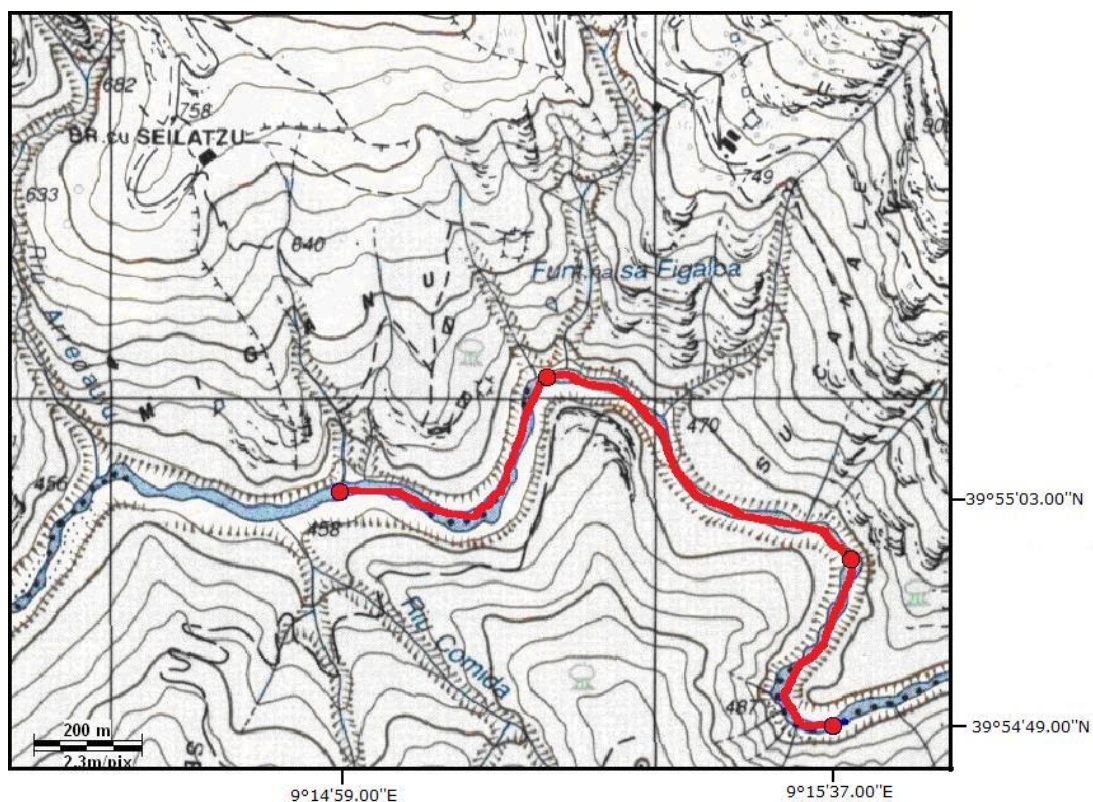

Allegato C

Carta IGM, zona di divieto di pesca Rio Flumendosa (Località Su Demmaniu) con relative coordinate WGS84