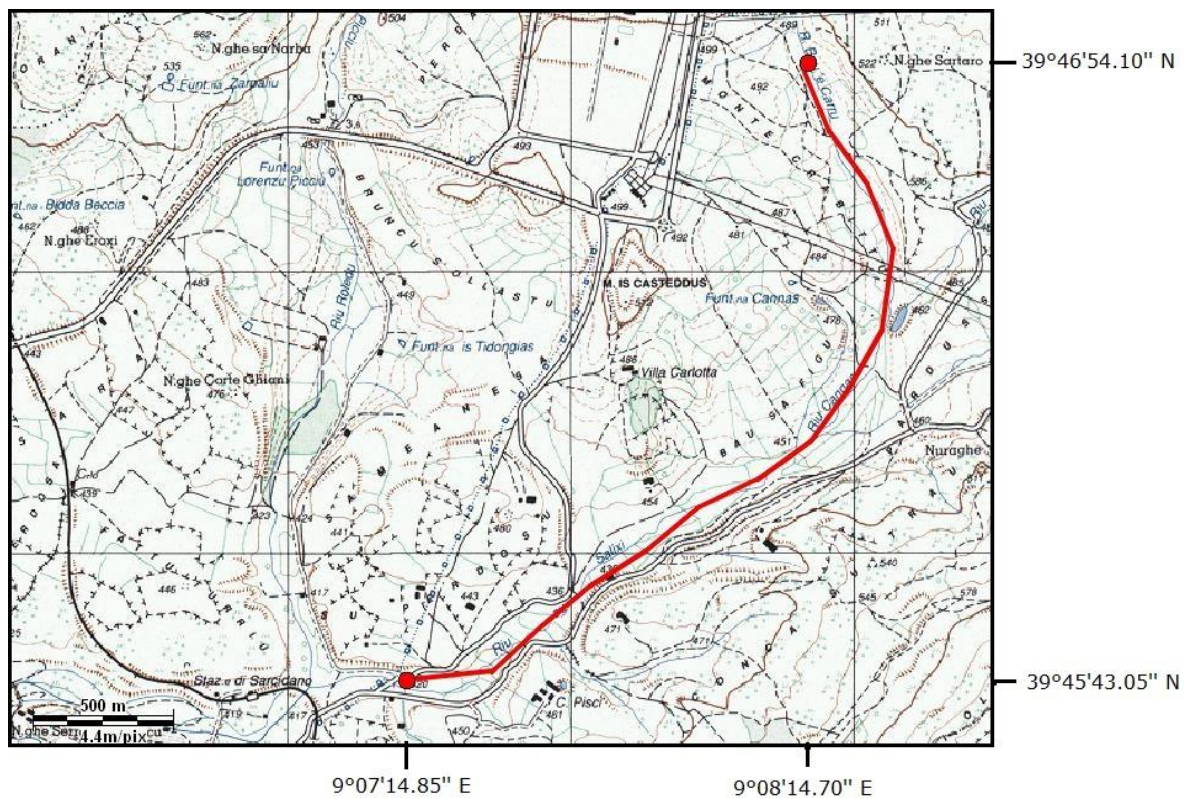

### Allegato D

Carta IGM, zona di divieto di pesca Rio Funtana e Cannas con relative coordinate WGS84