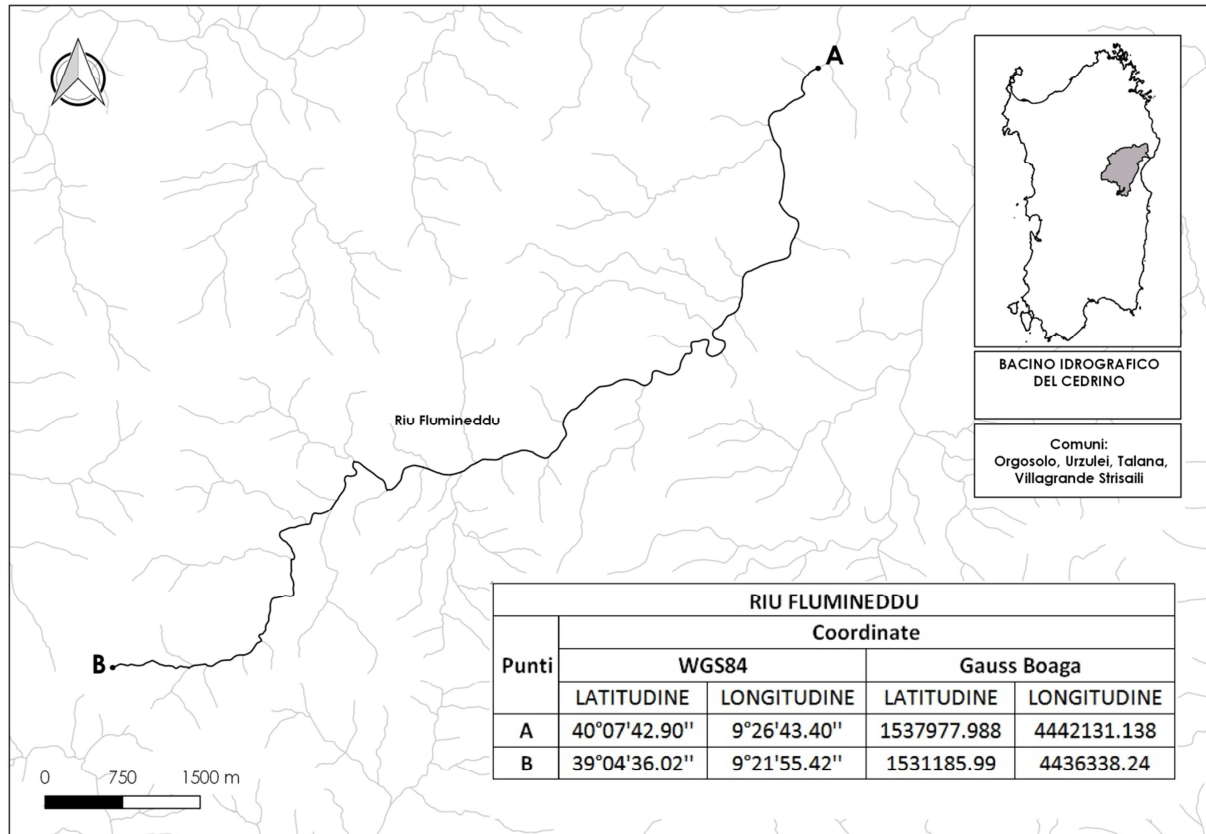

REGIONE AUTÒNOMA DE SARDIGNA
REGIONE AUTONOMA DELLA SARDEGNA

ASSESSORADU DE S'AGRICOLTURA E REFORMA AGRO-PASTORALE
ASSESSORATO DELL'AGRICOLTURA E RIFORMA AGRO-PASTORALE

L'Assessore

Allegato B DECRETO N.314/DECA/9 del 7.02.2019

Cartografia Rio Flumineddu: zona di divieto di pesca con relative coordinate WGS 84 e Gauss Boaga