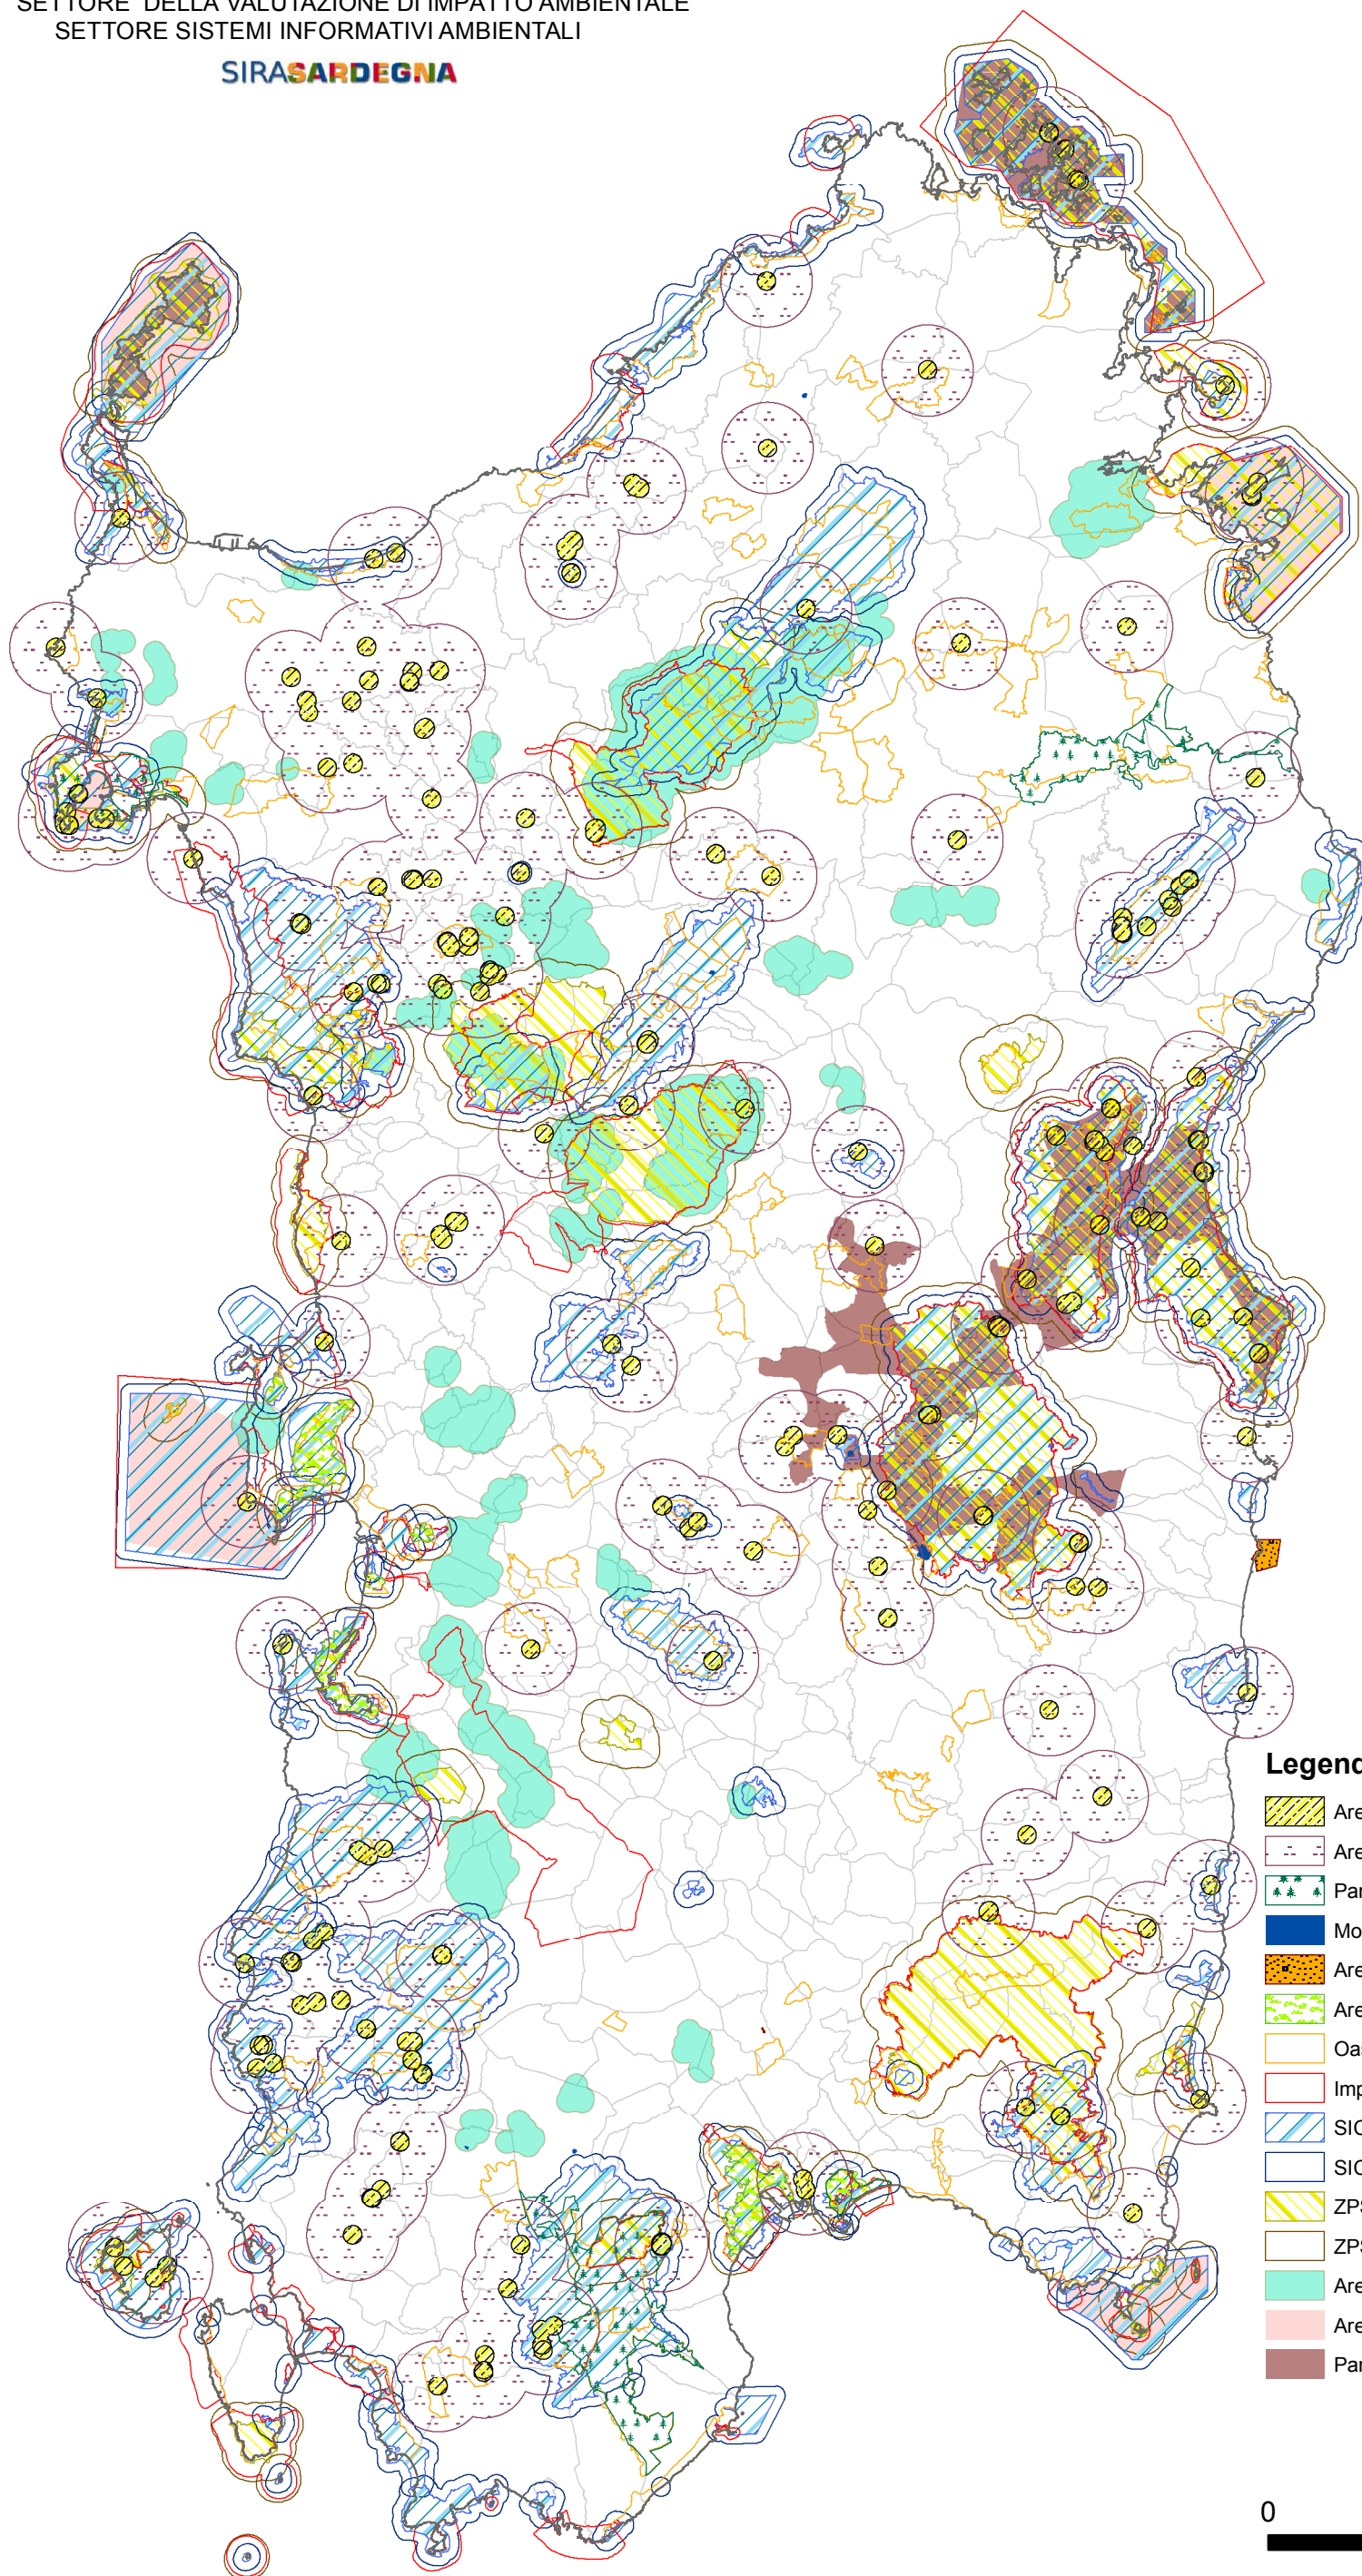

REGIONE AUTONOMA DE SARDIGNA  
REGIONE AUTONOMA DELLA SARDEGNA

ASSESSORATO DELLA DIFESA DELL'AMBIENTE  
SETTORE DELLA VALUTAZIONE DI IMPATTO AMBIENTALE  
SETTORE SISTEMI INFORMATIVI AMBIENTALI

SIRASARDEGNA

## AREE NON IDONEE ALL'INSEDIAMENTO DI IMPIANTI EOLICI Vincoli dell'assetto ambientale

### Legenda

- Aree presenza Chiroterofauna buffer 1 Km
- Aree di attenzione per presenza Chiroterofauna buffer 5 Km
- Parchi Regionali (L.R. 31/89)
- Monumenti Naturali (L.R. 31/89)
- Aree rilevante interesse naturalistico (L.R. 31/89)
- Aree RAMSAR
- Oasi protezione faunistica
- Important Bird Areas
- SIC
- SIC Buffer 1 Km
- ZPS
- ZPS Buffer 2 Km
- Aree presenza specie animali tutelate da convenzioni internazionali
- Aree Marine Protette (L. 394/91)
- Parchi Nazionali (L. 394/91)

Scala 1:750,000