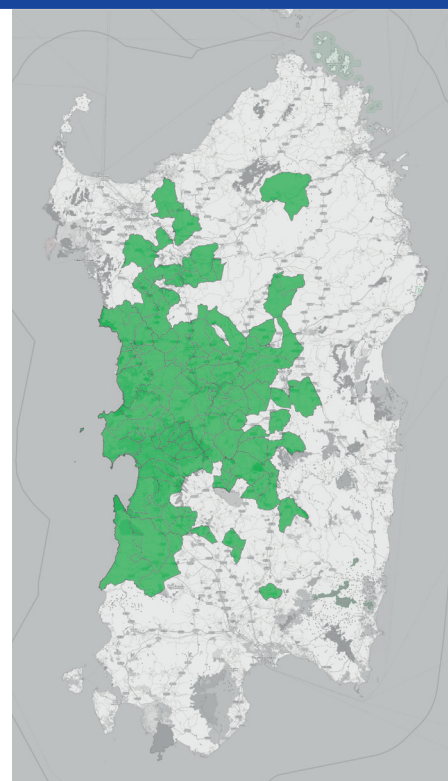

PER MAGGIORI INFORMAZIONI:

nuovatvdigitale.mise.gov.it

Call center 06 87 800 262

WhatsApp 340 1206348

(attivi dal lunedì al sabato dalle 9.00 alle 20.00)